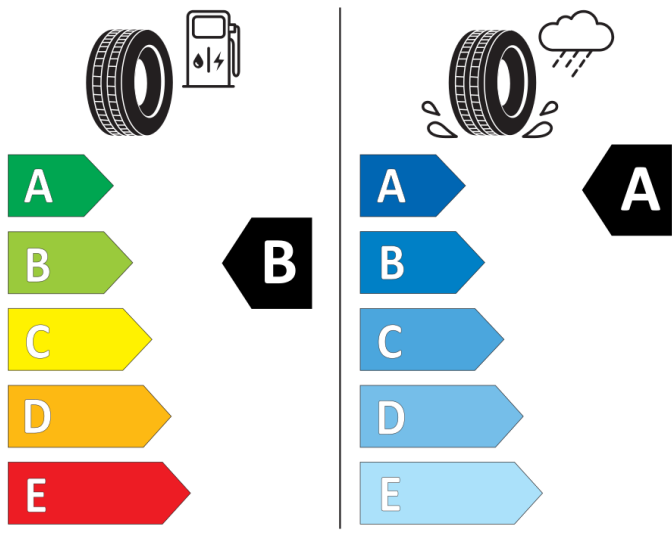

205/60 R16 92 H

Cl

2020/740

205/60R16 92 H

Cl

2020/740