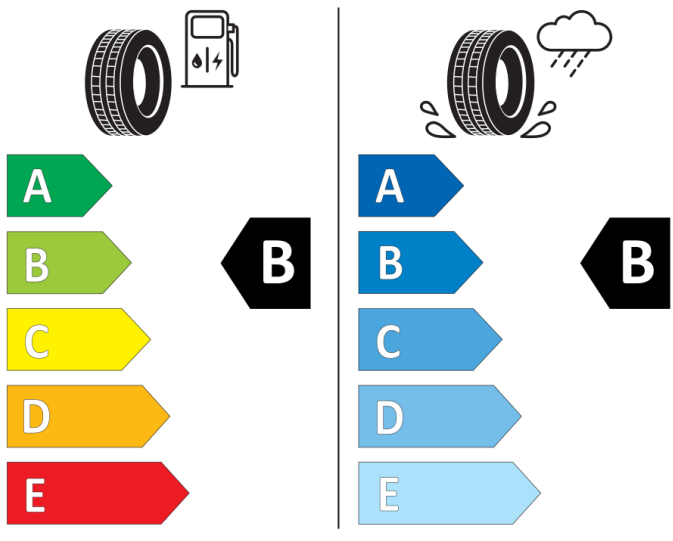

205/60 R16 92 H

Cl

2020/740

205/60R16 92 H

Cl

2020/740