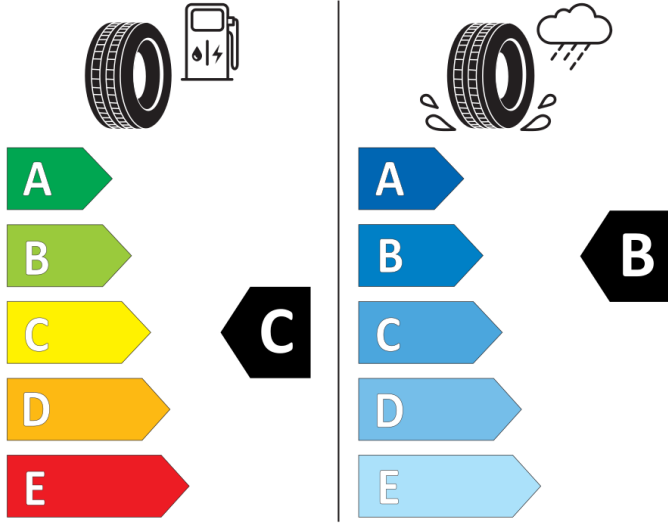

ENERGY

GOOD YEAR

536910

215/55R17 94 V

C1

2020/740