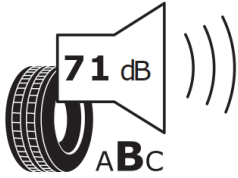

ENERGY

GOOD YEAR

536910

215/55R17 94 V

C1

2020/740