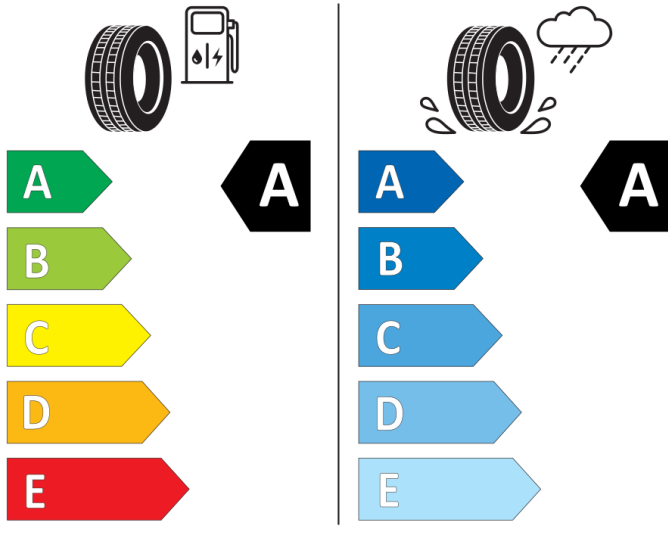

ENERG

FALKEN ZE310A EC

334612

215/60R16 95 V

C1

2020/740