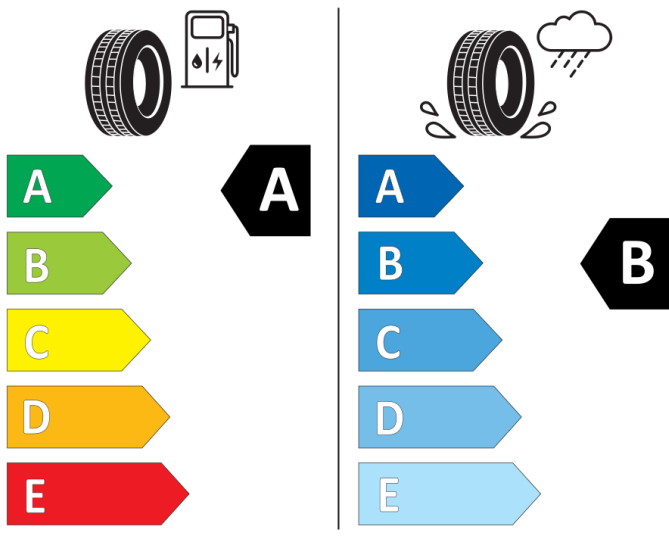

Cl

2020/740

GOODYEAR

546793

205/60R16 92 V

Cl

2020/740