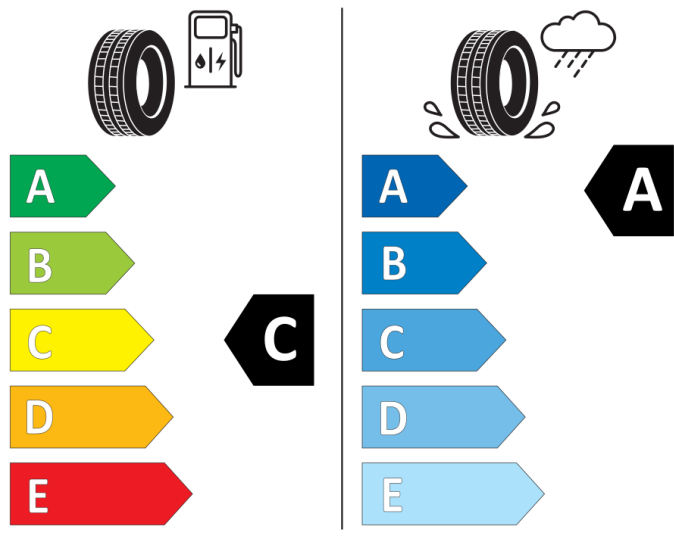

215/55R17 94 V

Cl

2020/740

FALKEN FK453CC

351322

215/50R18 92 W

Cl

2020/740