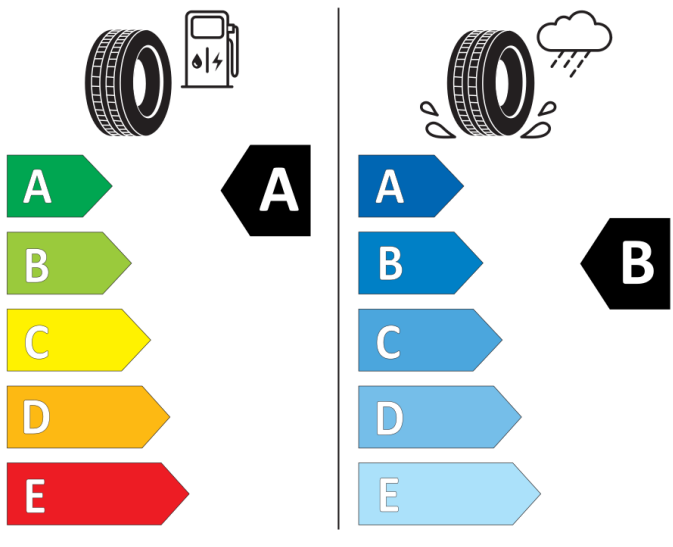

MICH ELIN

374250

215/55R17 94 V

Cl

2020/740