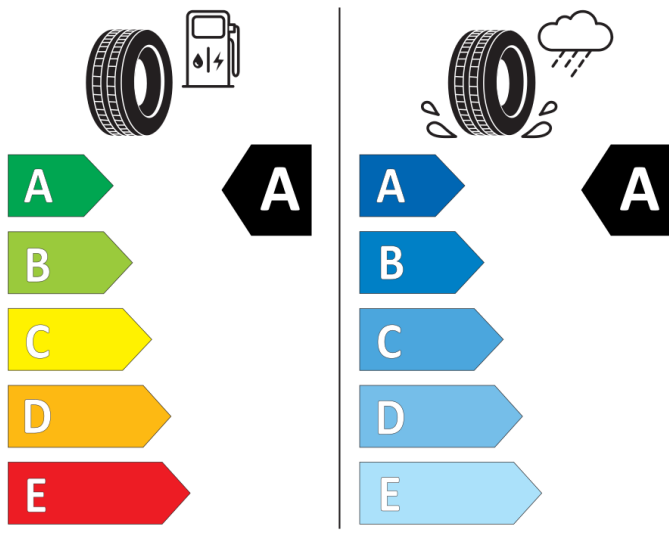

Continental

0358217

215/55 R 17 94 V

Cl

2020/740