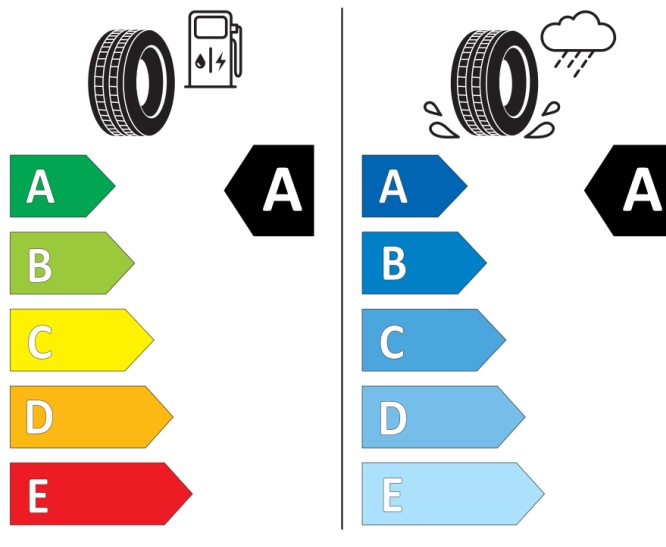

547003

215/55R17 94 V

Cl

2020/740

MICH ELIN

374250

215/55R17 94 V

Cl