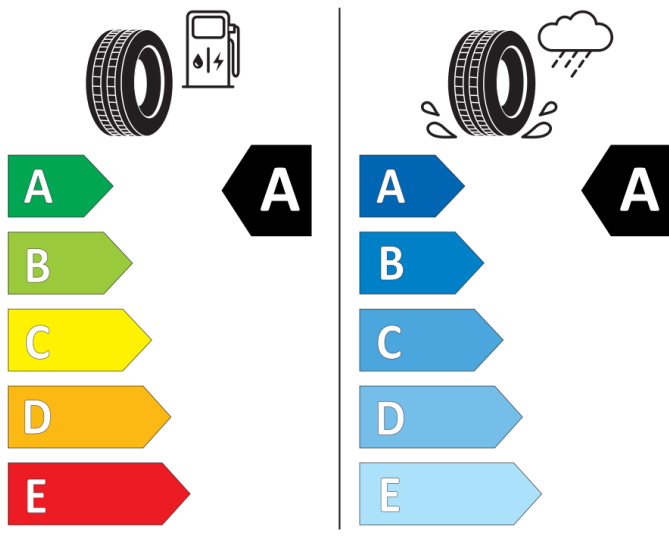

Bridgestone

13952

215/55 R17 94 V

Cl

2020/740