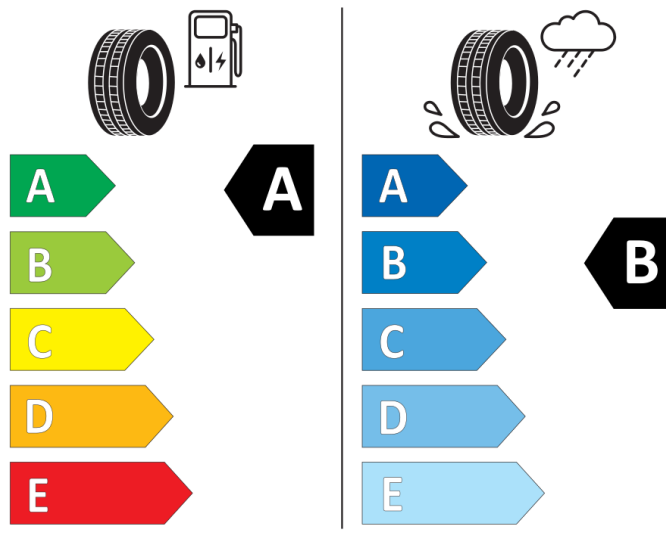

Hankook

1029035

215/55R17 94 V

Cl

2020/740