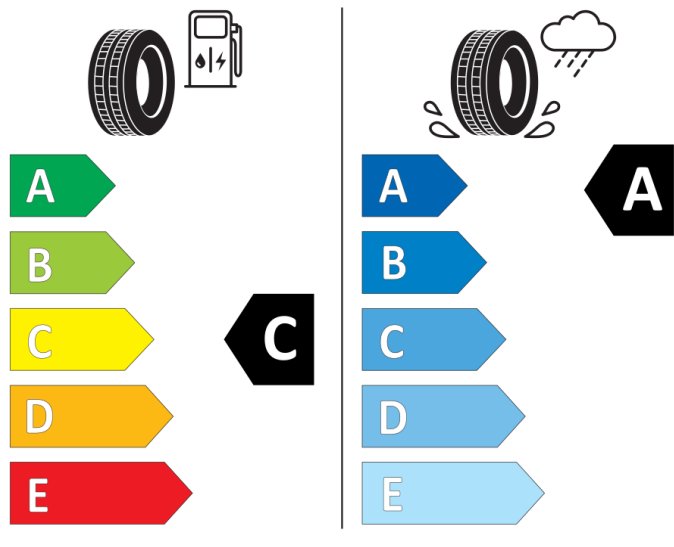

2020/740

BRID GESTO N E

13878

215/50 R18 92 W

Cl

2020/740

MICH ELIN

374250