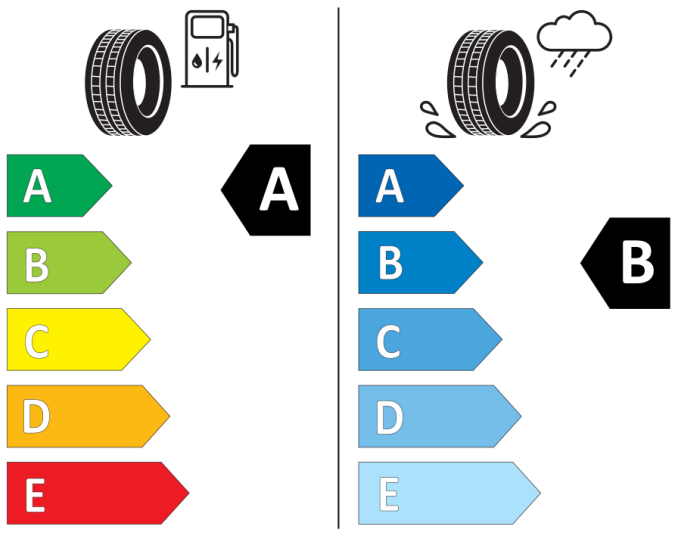

547003

215/55R17 94 V

Cl

2020/740

MICH ELIN

374250

215/55R17 94 V

Cl