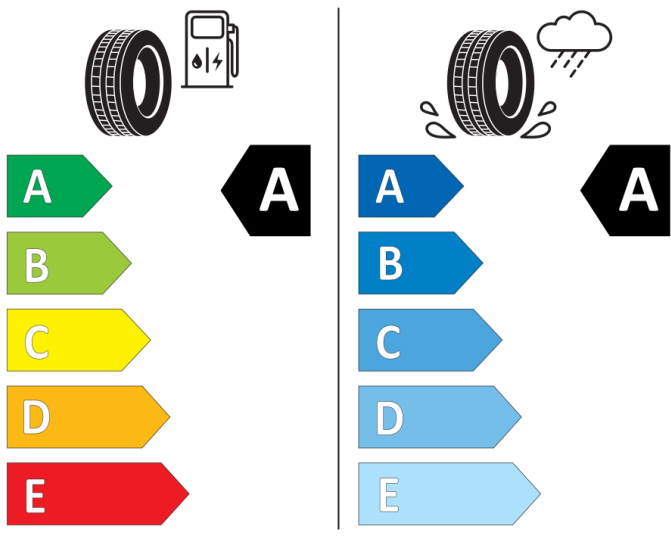

Cl

2020/740

Conti nental

0358154

205/60 R 16 92 V

Cl

2020/740