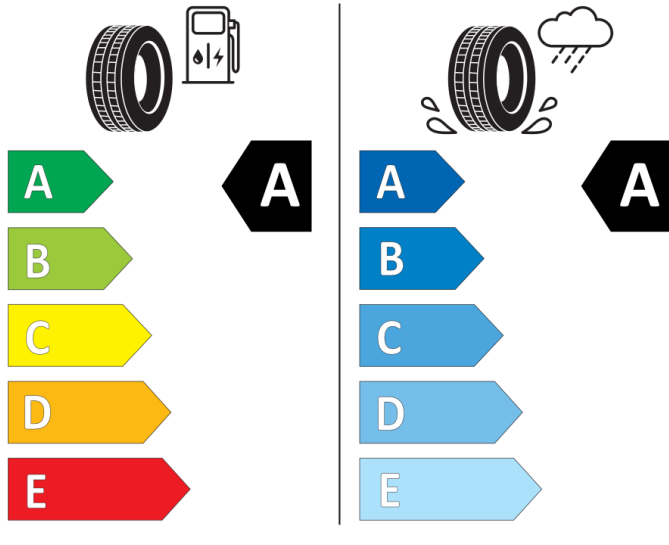

ENERG

Continental

0358474

185/65 R 15 88 H

C1

2020/740