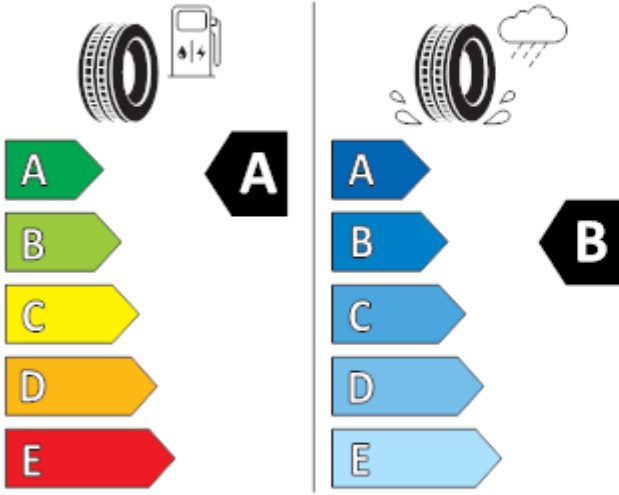

C1

2020/740

KUMHO PS71

2267663

205/60R16 92 V

C1

A

A