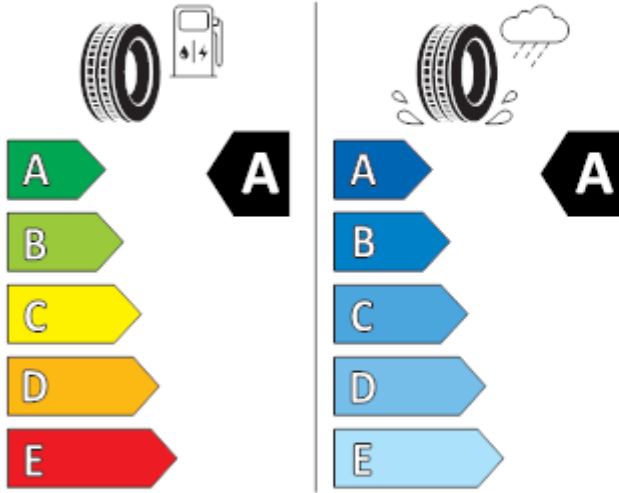

Hankook

1028694

205/60R16 92 V

C1