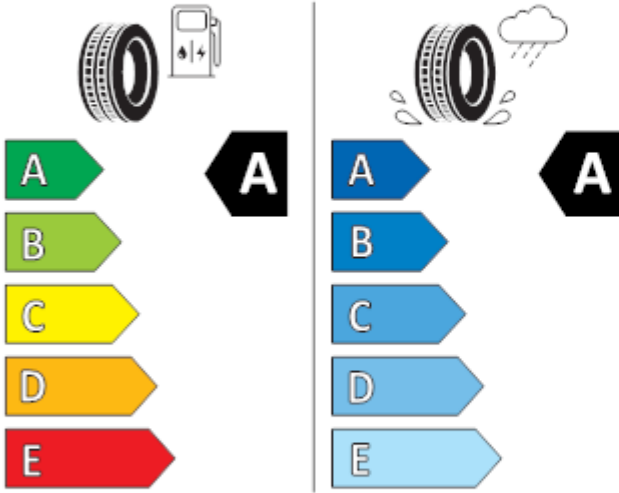

BRIDGESTONE

18667

235/55 R18 100 V

C1

2020/740

Continental

0358233

235/55 R 18 100 V