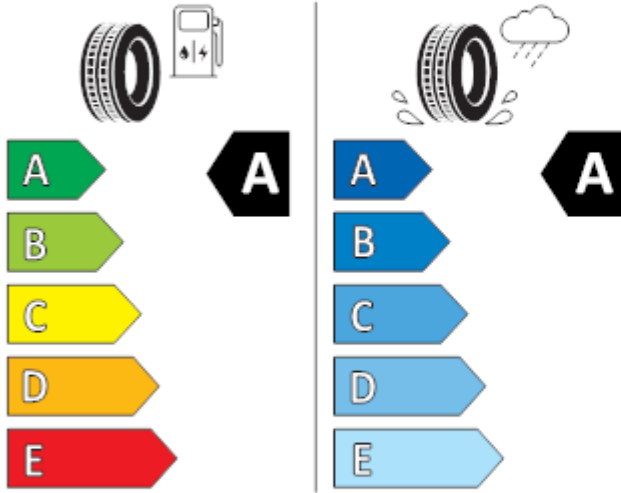

Continental

0358233

235/55 R 18 100 V

C1